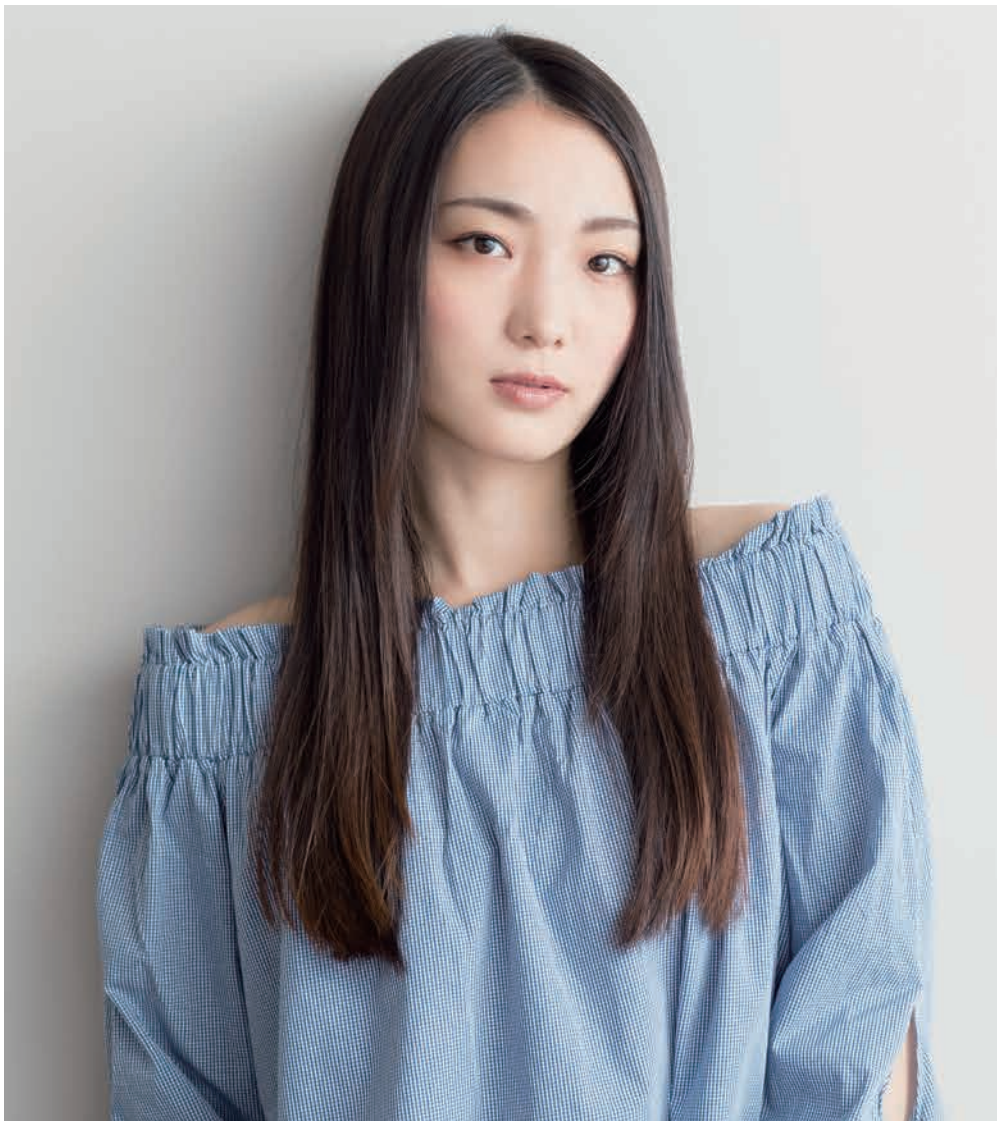

Maho Ishiyama 石山 真帆

Height : 170 Bust : 81 Waist : 59 Hips : 88 Shoes : 25.5

cG Condition Green

PORTAL Apartment & Art POINT 501
4-17 Sakuragaoka-cho Shibuya-ku Tokyo 150-0031
tel 03-5784-2070 / fax 03-5784-2071
www.c-green.jp

石山 真帆 Ishiyama Maho

プロフィール

サイズ H : 170 B : 81 W : 59 H : 88 Shoes : 25.5

新人

【特技】

テニス 全国選抜高校テニス/北信越ジュニア/大阪ジュニア 大会出場

【広告】

SRIXSON テニスウェアカタログ2018s/s