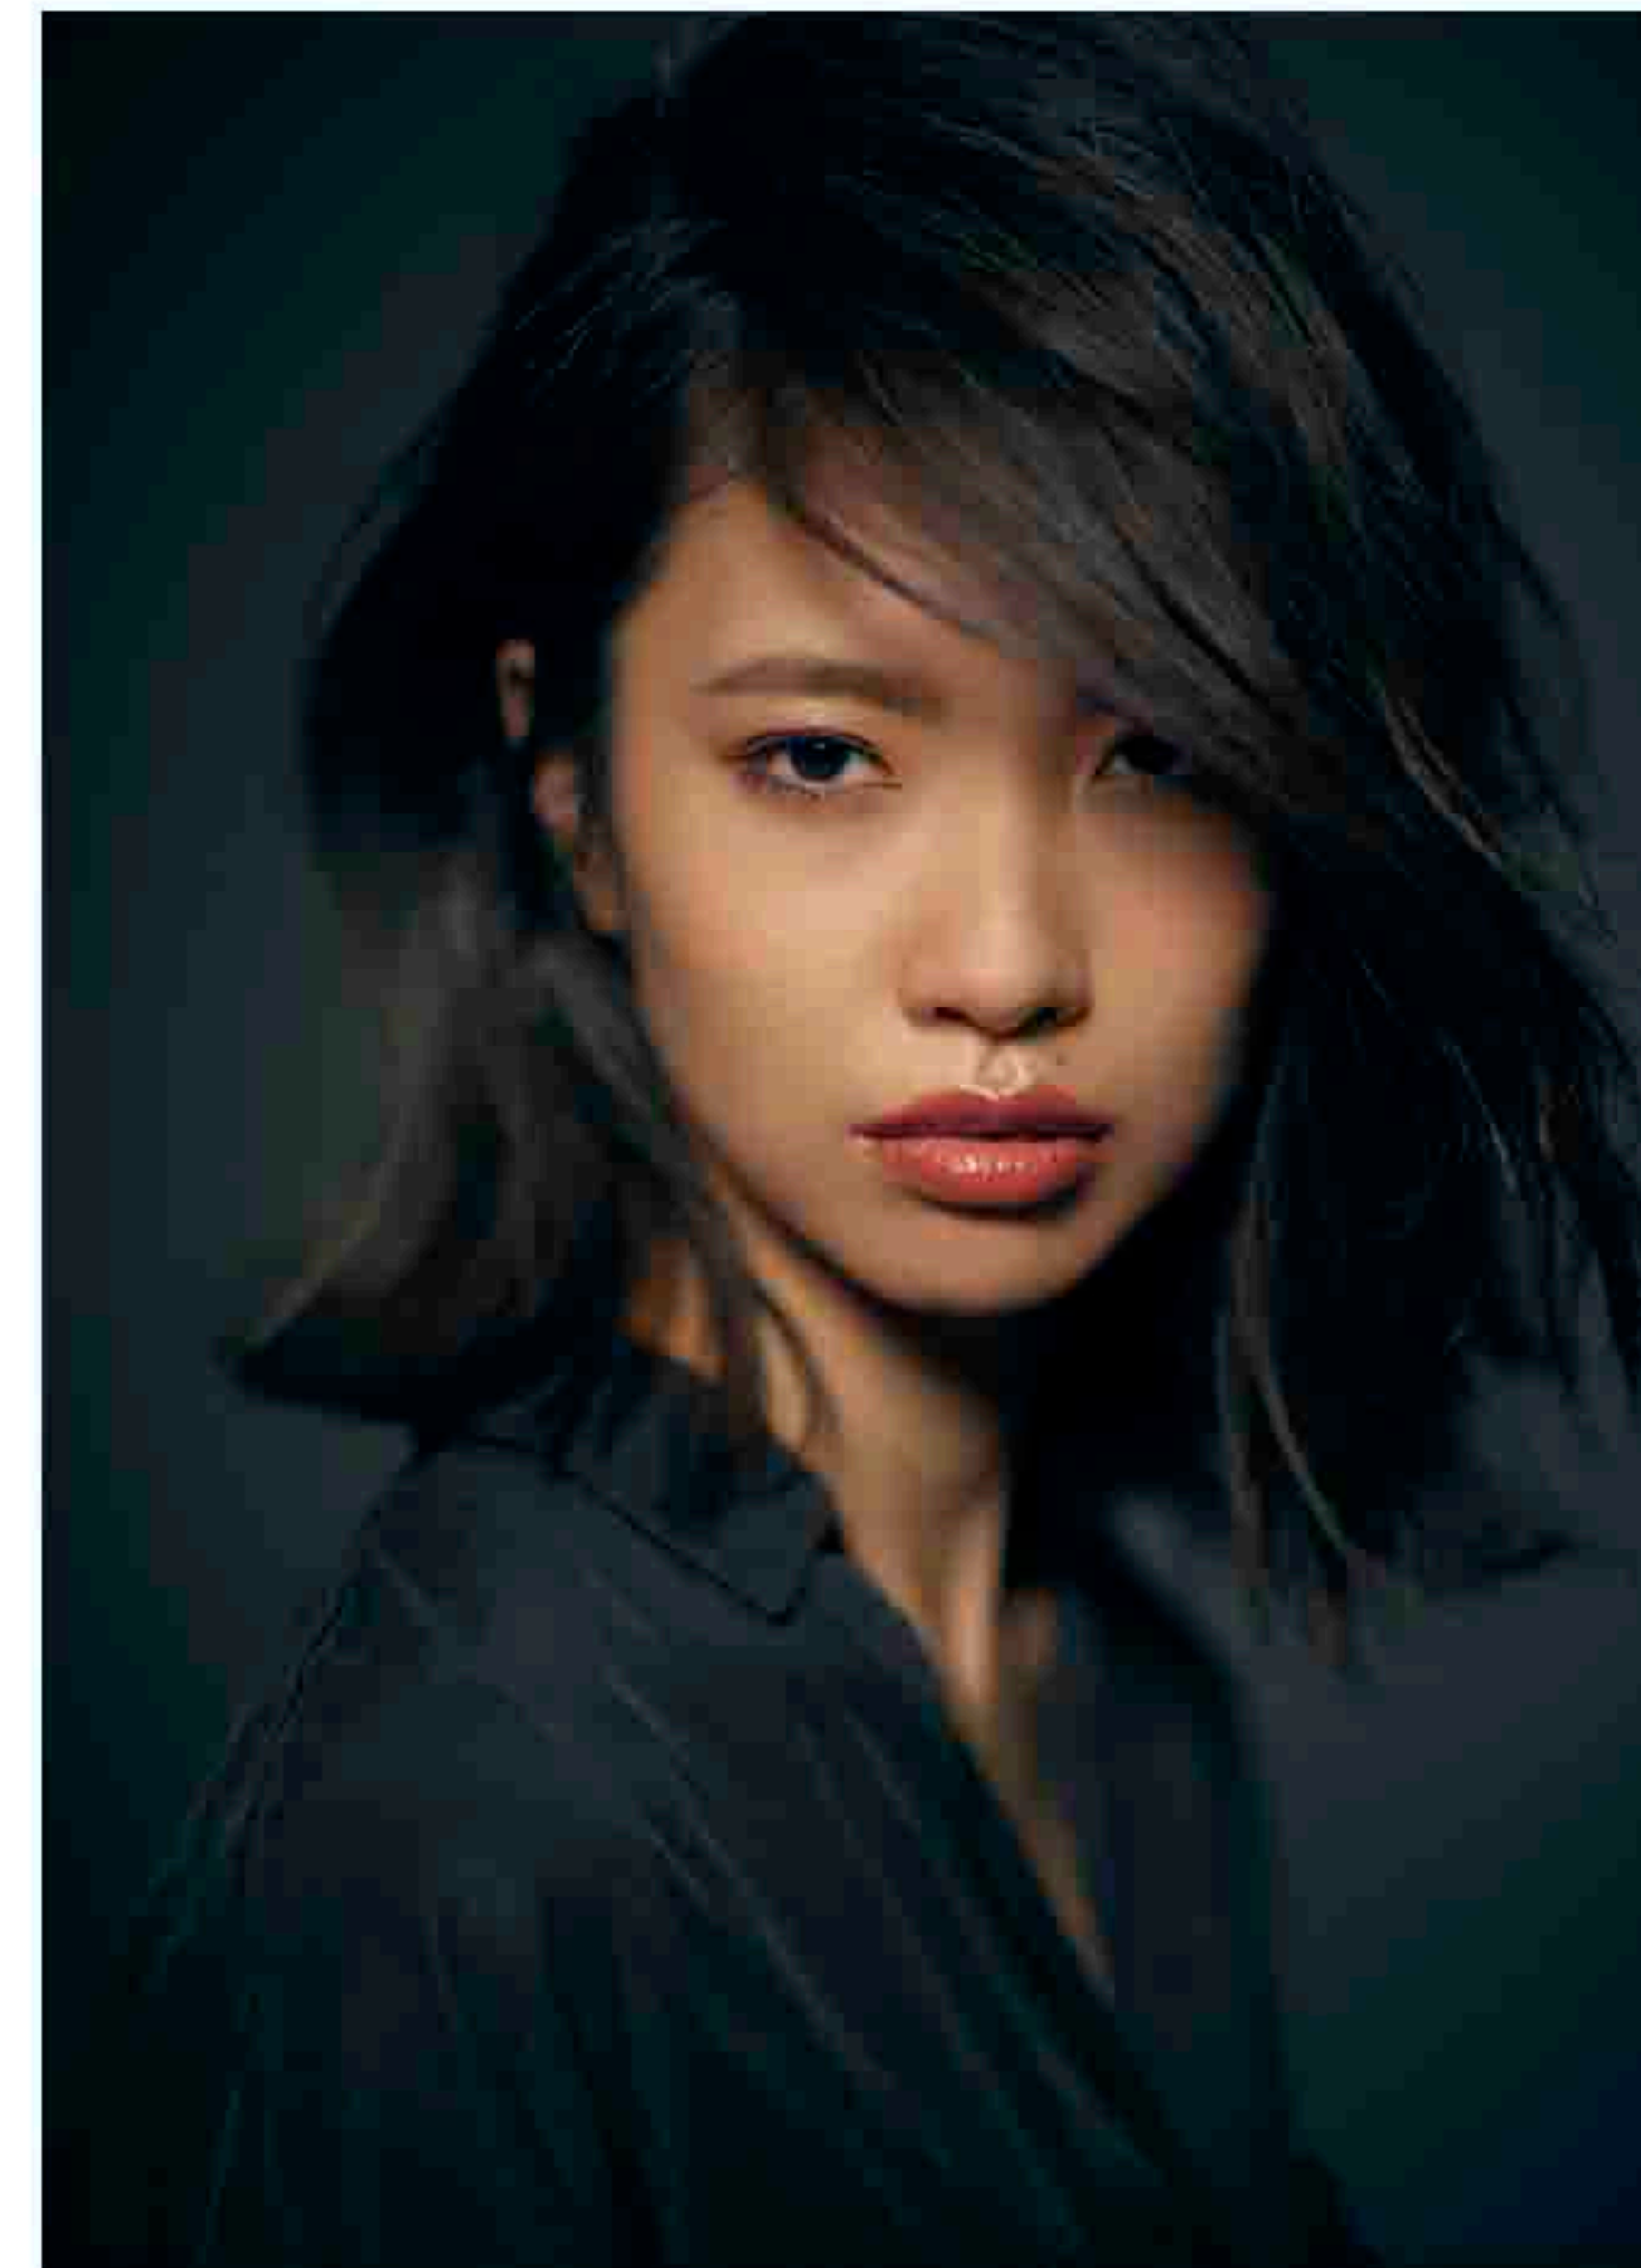

Nana Nishikawa 西川奈七

Height : 172 Bust : 76 Waist : 59 Hips : 86 Shoes : 24.5

cG Condition Green

Daikanyama Corporouse 2109

12-1 Sarugaku-cho Shibuya-ku Tokyo 150-0033

tel:03-5459-8208/fax:03-5459-8209

www.c-green.jp

西川 奈七 Nana Nishikawa

プロフィール

サイズ H : 172 B : 76 W : 59 H : 86 Shoes : 24.5

【CF】

DAZN「For You～J.LEAGUEを、共に高めへ。～」	17.2-18.2
HONDA FREED	16.8-17.7
ミスタークロワッサンドーナツ3「アメリカンパイ」篇	
某銀行	
花王リセッシュデオドラントパワー新登場	

【広告】

アットシェルタ	
Share the Mountain	16.8-17.7
Amway PROTEIN2GO	16.2-16.5
hiyu	15.9-16.8
VIA BUS STOP (CHALAYAN)	