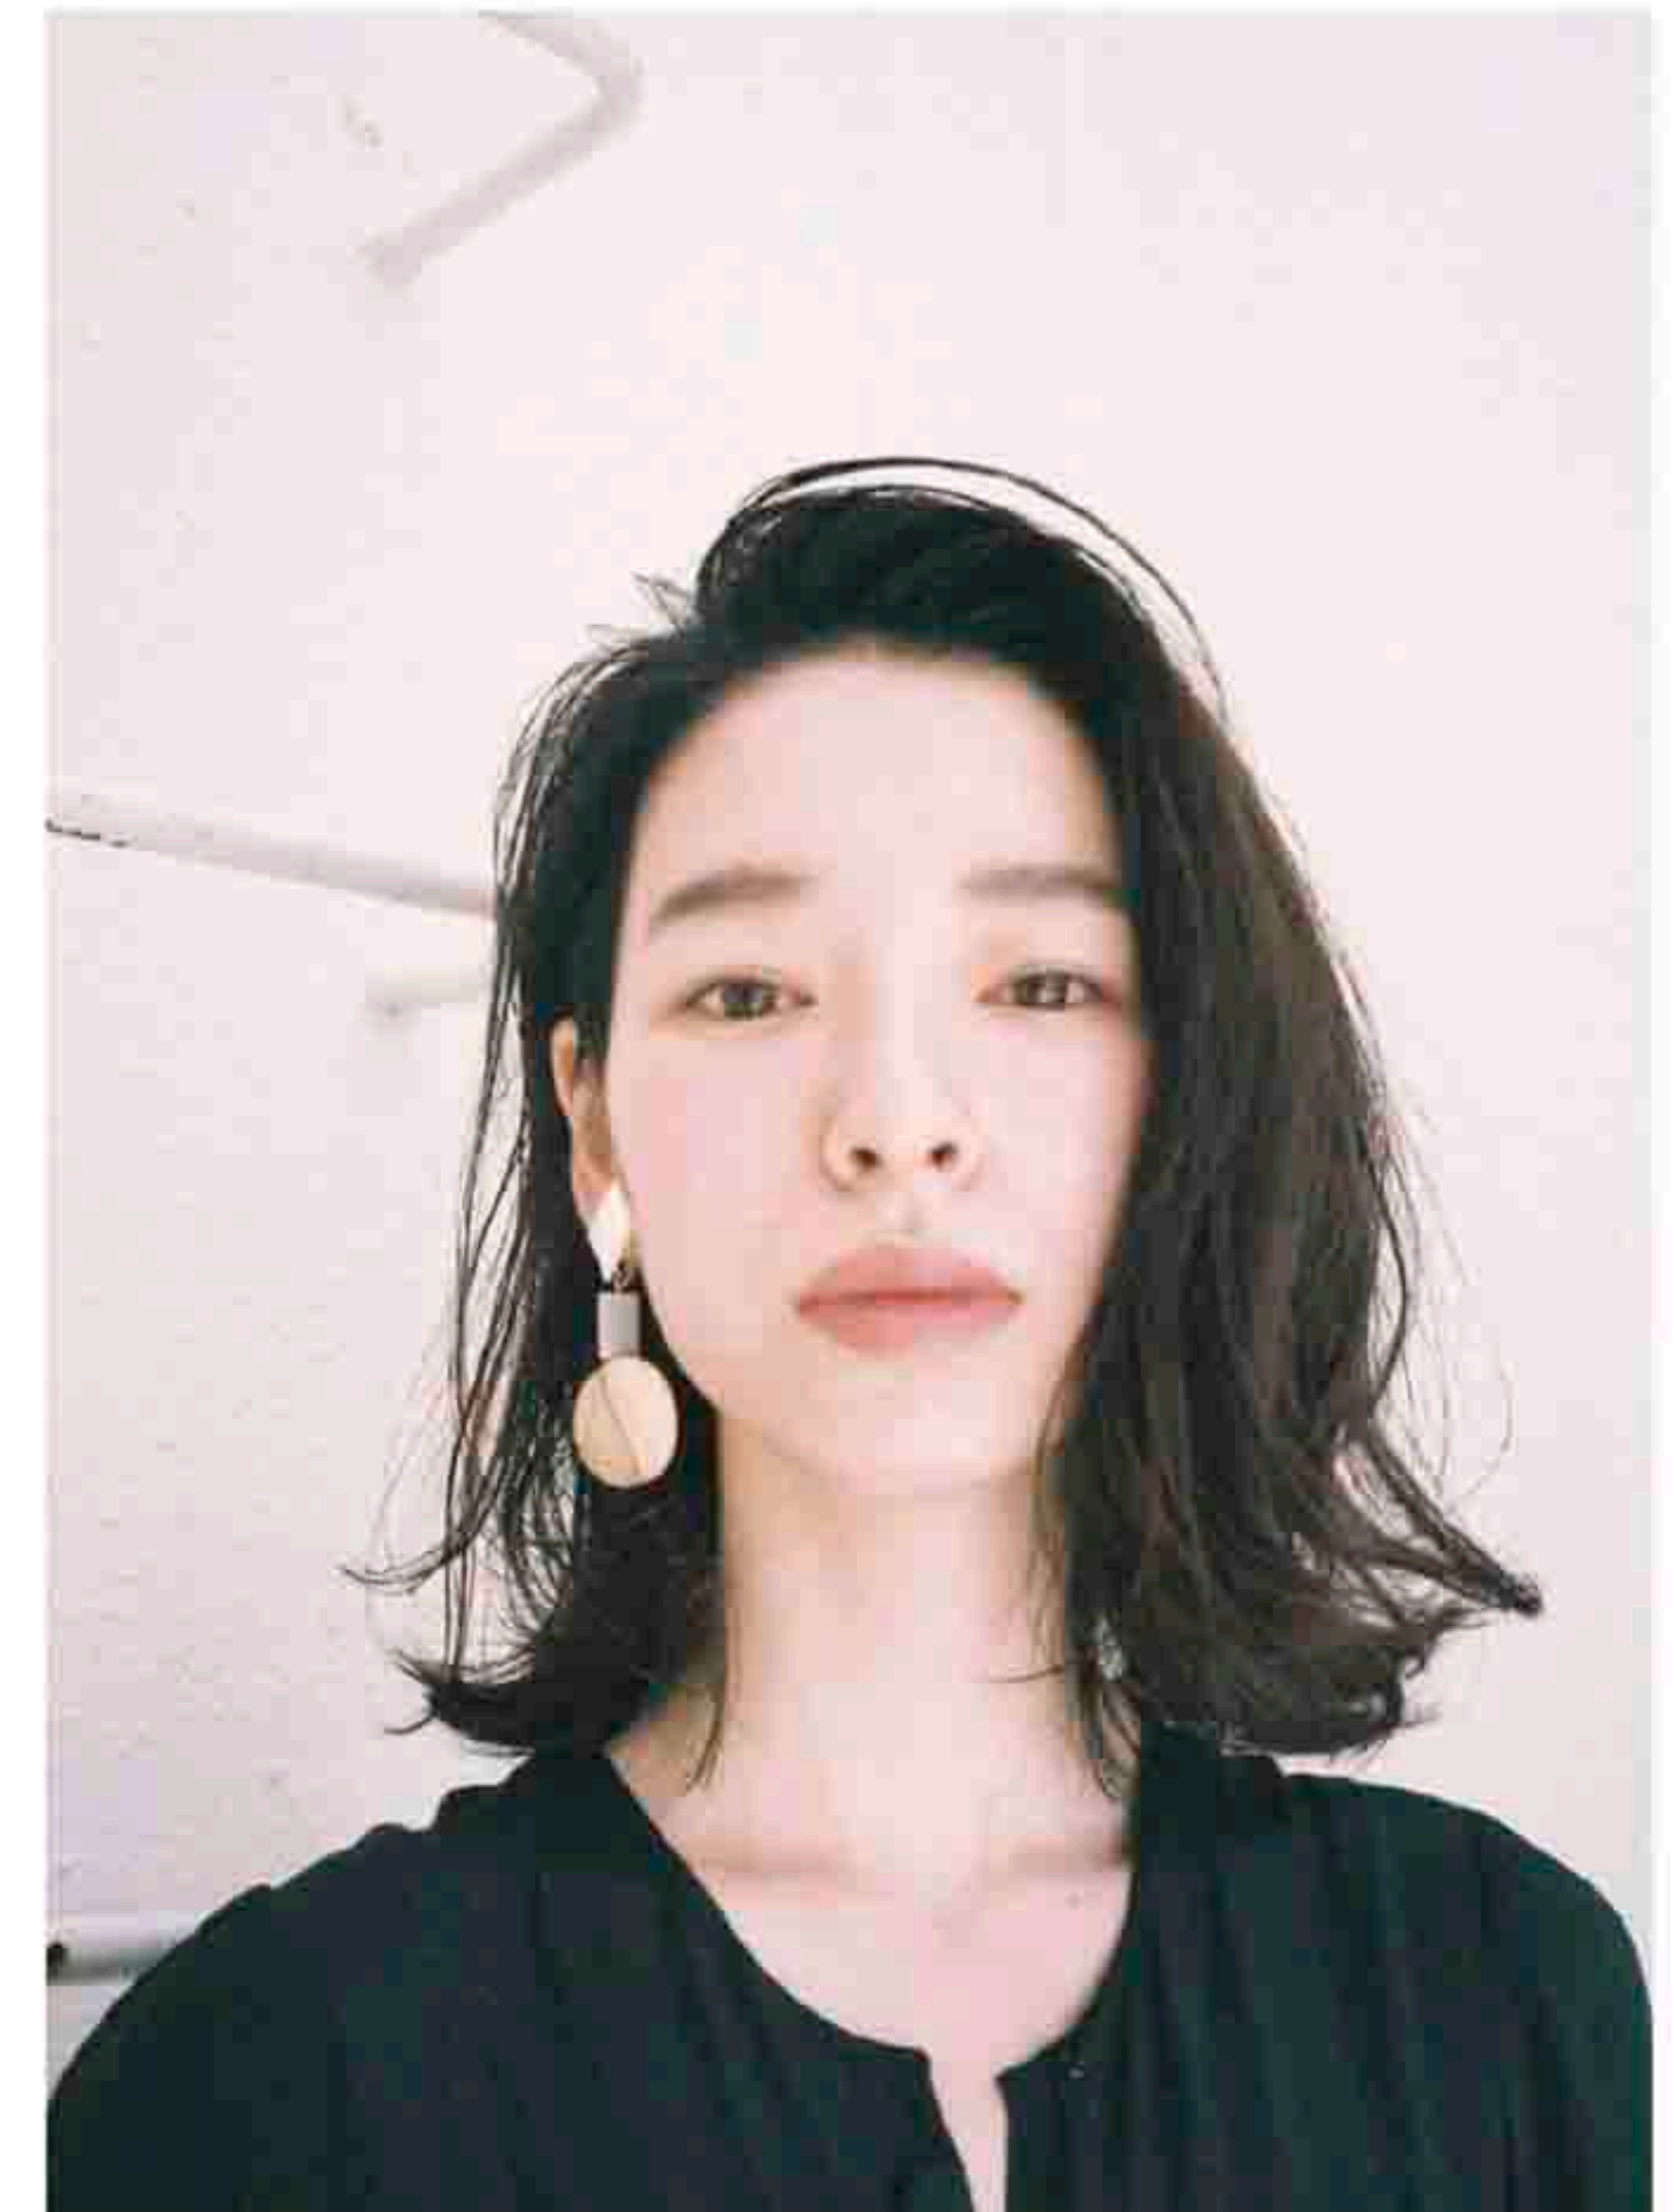

Mori Yuki

森 由紀

Ray BEAMS

Height : 162 Bust : 78 Waist : 57 Hips : 82 Shoes : 24

cG Condition Green

Daikanyama Corporouse 2109
12-1 Sarugaku-cho Shibuya-ku Tokyo 150-0033
tel:03-5459-8208/fax:03-5459-8209
www.c-green.jp

Ray BEAMS

Ray BEAMS

森 由紀

Yuki Mori

プロフィール

サイズ H : 162 B : 78 W : 57 H : 82 Shoes : 24

【広告】

ZOZOTOWN 17.5-