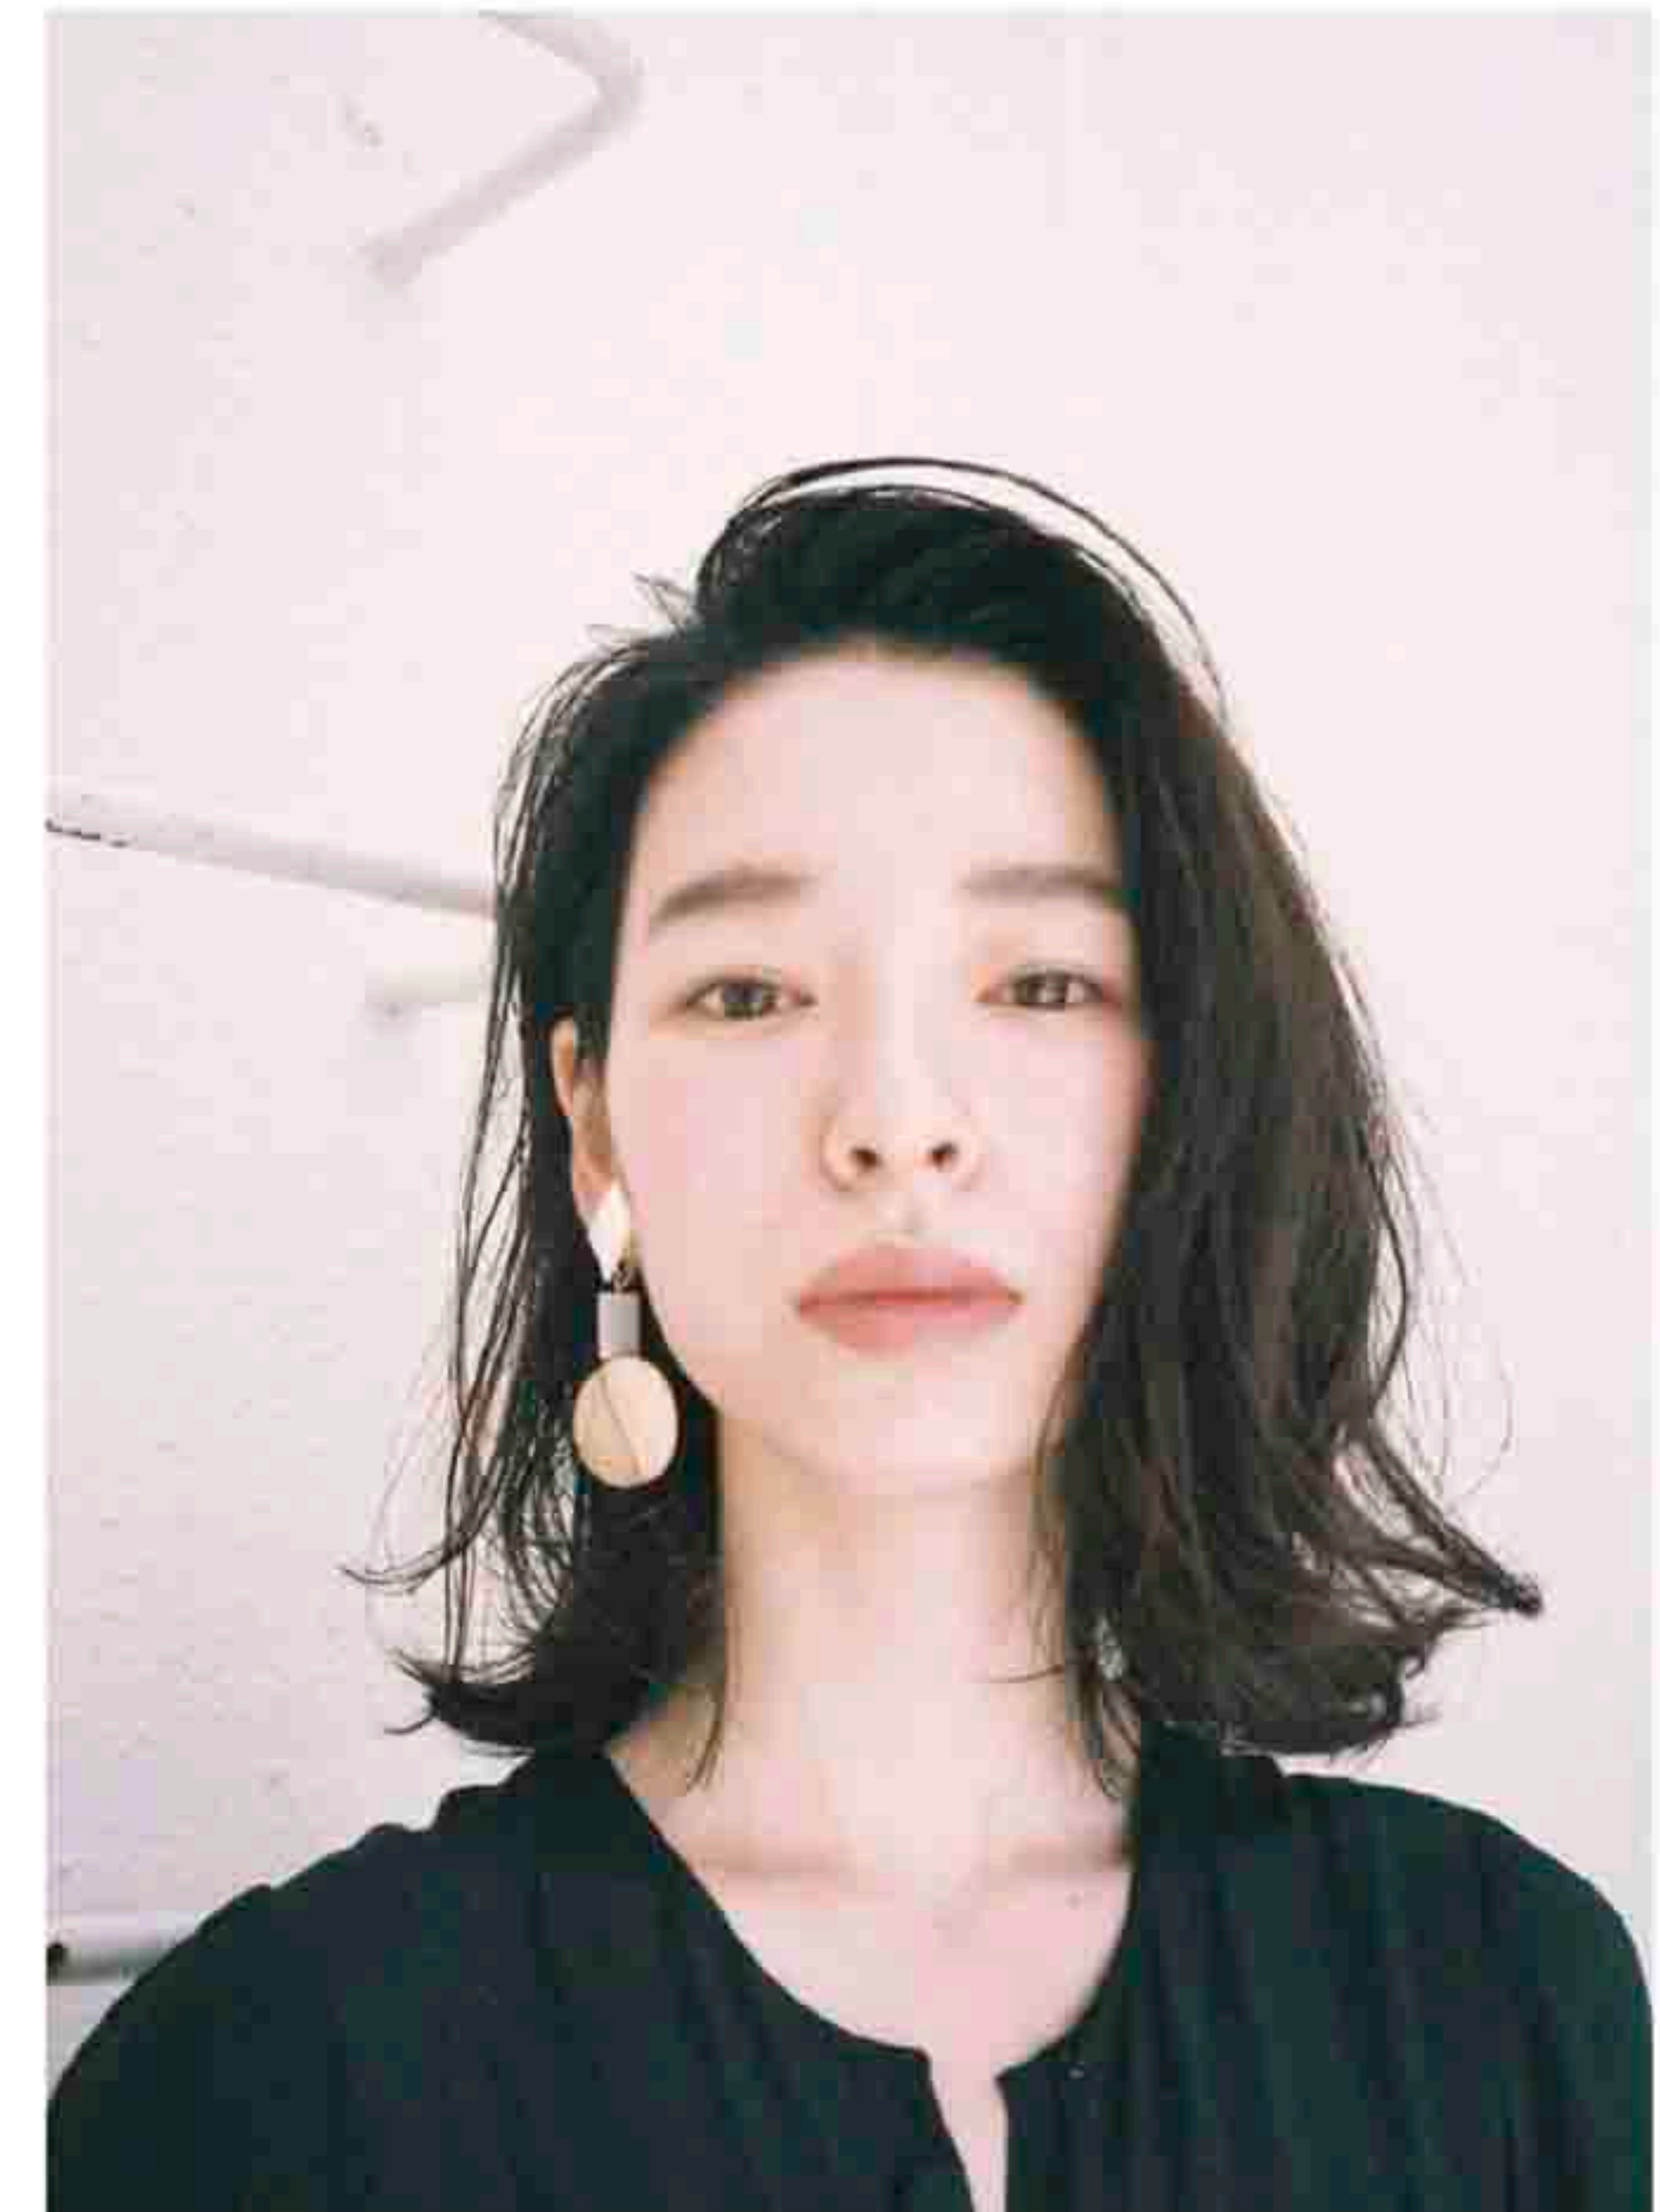

Mori Yuki

森由紀

Ray BEAMS

Height : 162 Bust : 78 Waist : 57 Hips : 82 Shoes : 24

cG Condition Green

Daikanyama Corporouse 2109
12-1 Sarugaku-cho Shibuya-ku Tokyo 150-0033
tel:03-5459-8208/fax:03-5459-8209
www.c-green.jp

Ray BEAMS

Ray BEAMS

森 由紀

Yuki Mori

プロフィール

サイズ H : 162 B : 78 W : 57 H : 82 Shoes : 24

【広告】

ZOZOTOWN 17.5-