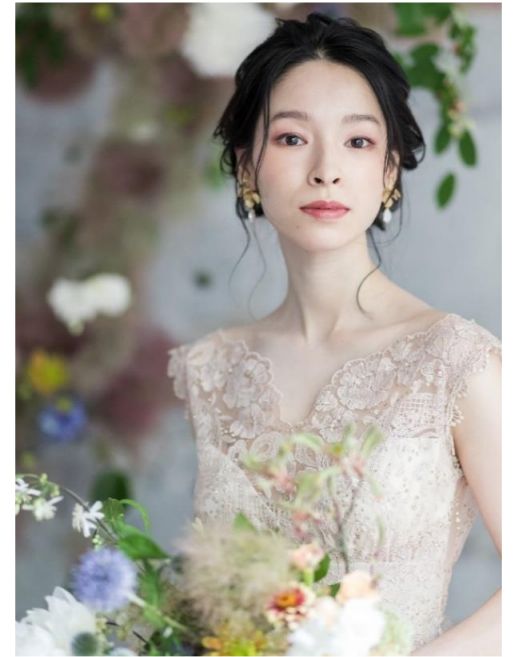

森 由紀

Yuki Mori

Hight : 162 Bust : 78 Waist : 57 Hips : 82 Shoes : 24

CG Condition Green

cg&m Co., Ltd.

DAIWA Daikanyama Building 1F 8-7 Daikanyama-cho Shibuya-ku Tokyo 150-0034

TEL 03-5784-2070 FAX 050-5846-4683