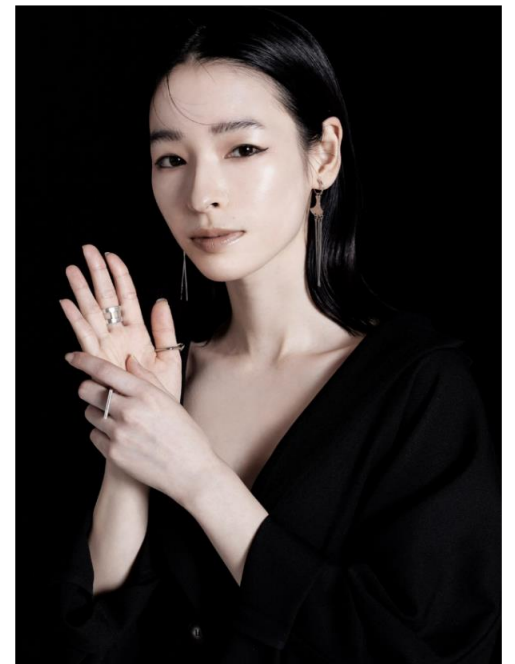

森 由紀

Yuki Mori

Hight : 162 Bust : 78 Waist : 57 Hips : 82 Shoes : 24

CG Condition Green

cg&m Co., Ltd.

DAIWA Daikanyama Building 1F 8-7 Daikanyama-cho Shibuya-ku Tokyo 150-0034

TEL 03-5784-2070 FAX 050-5846-4683